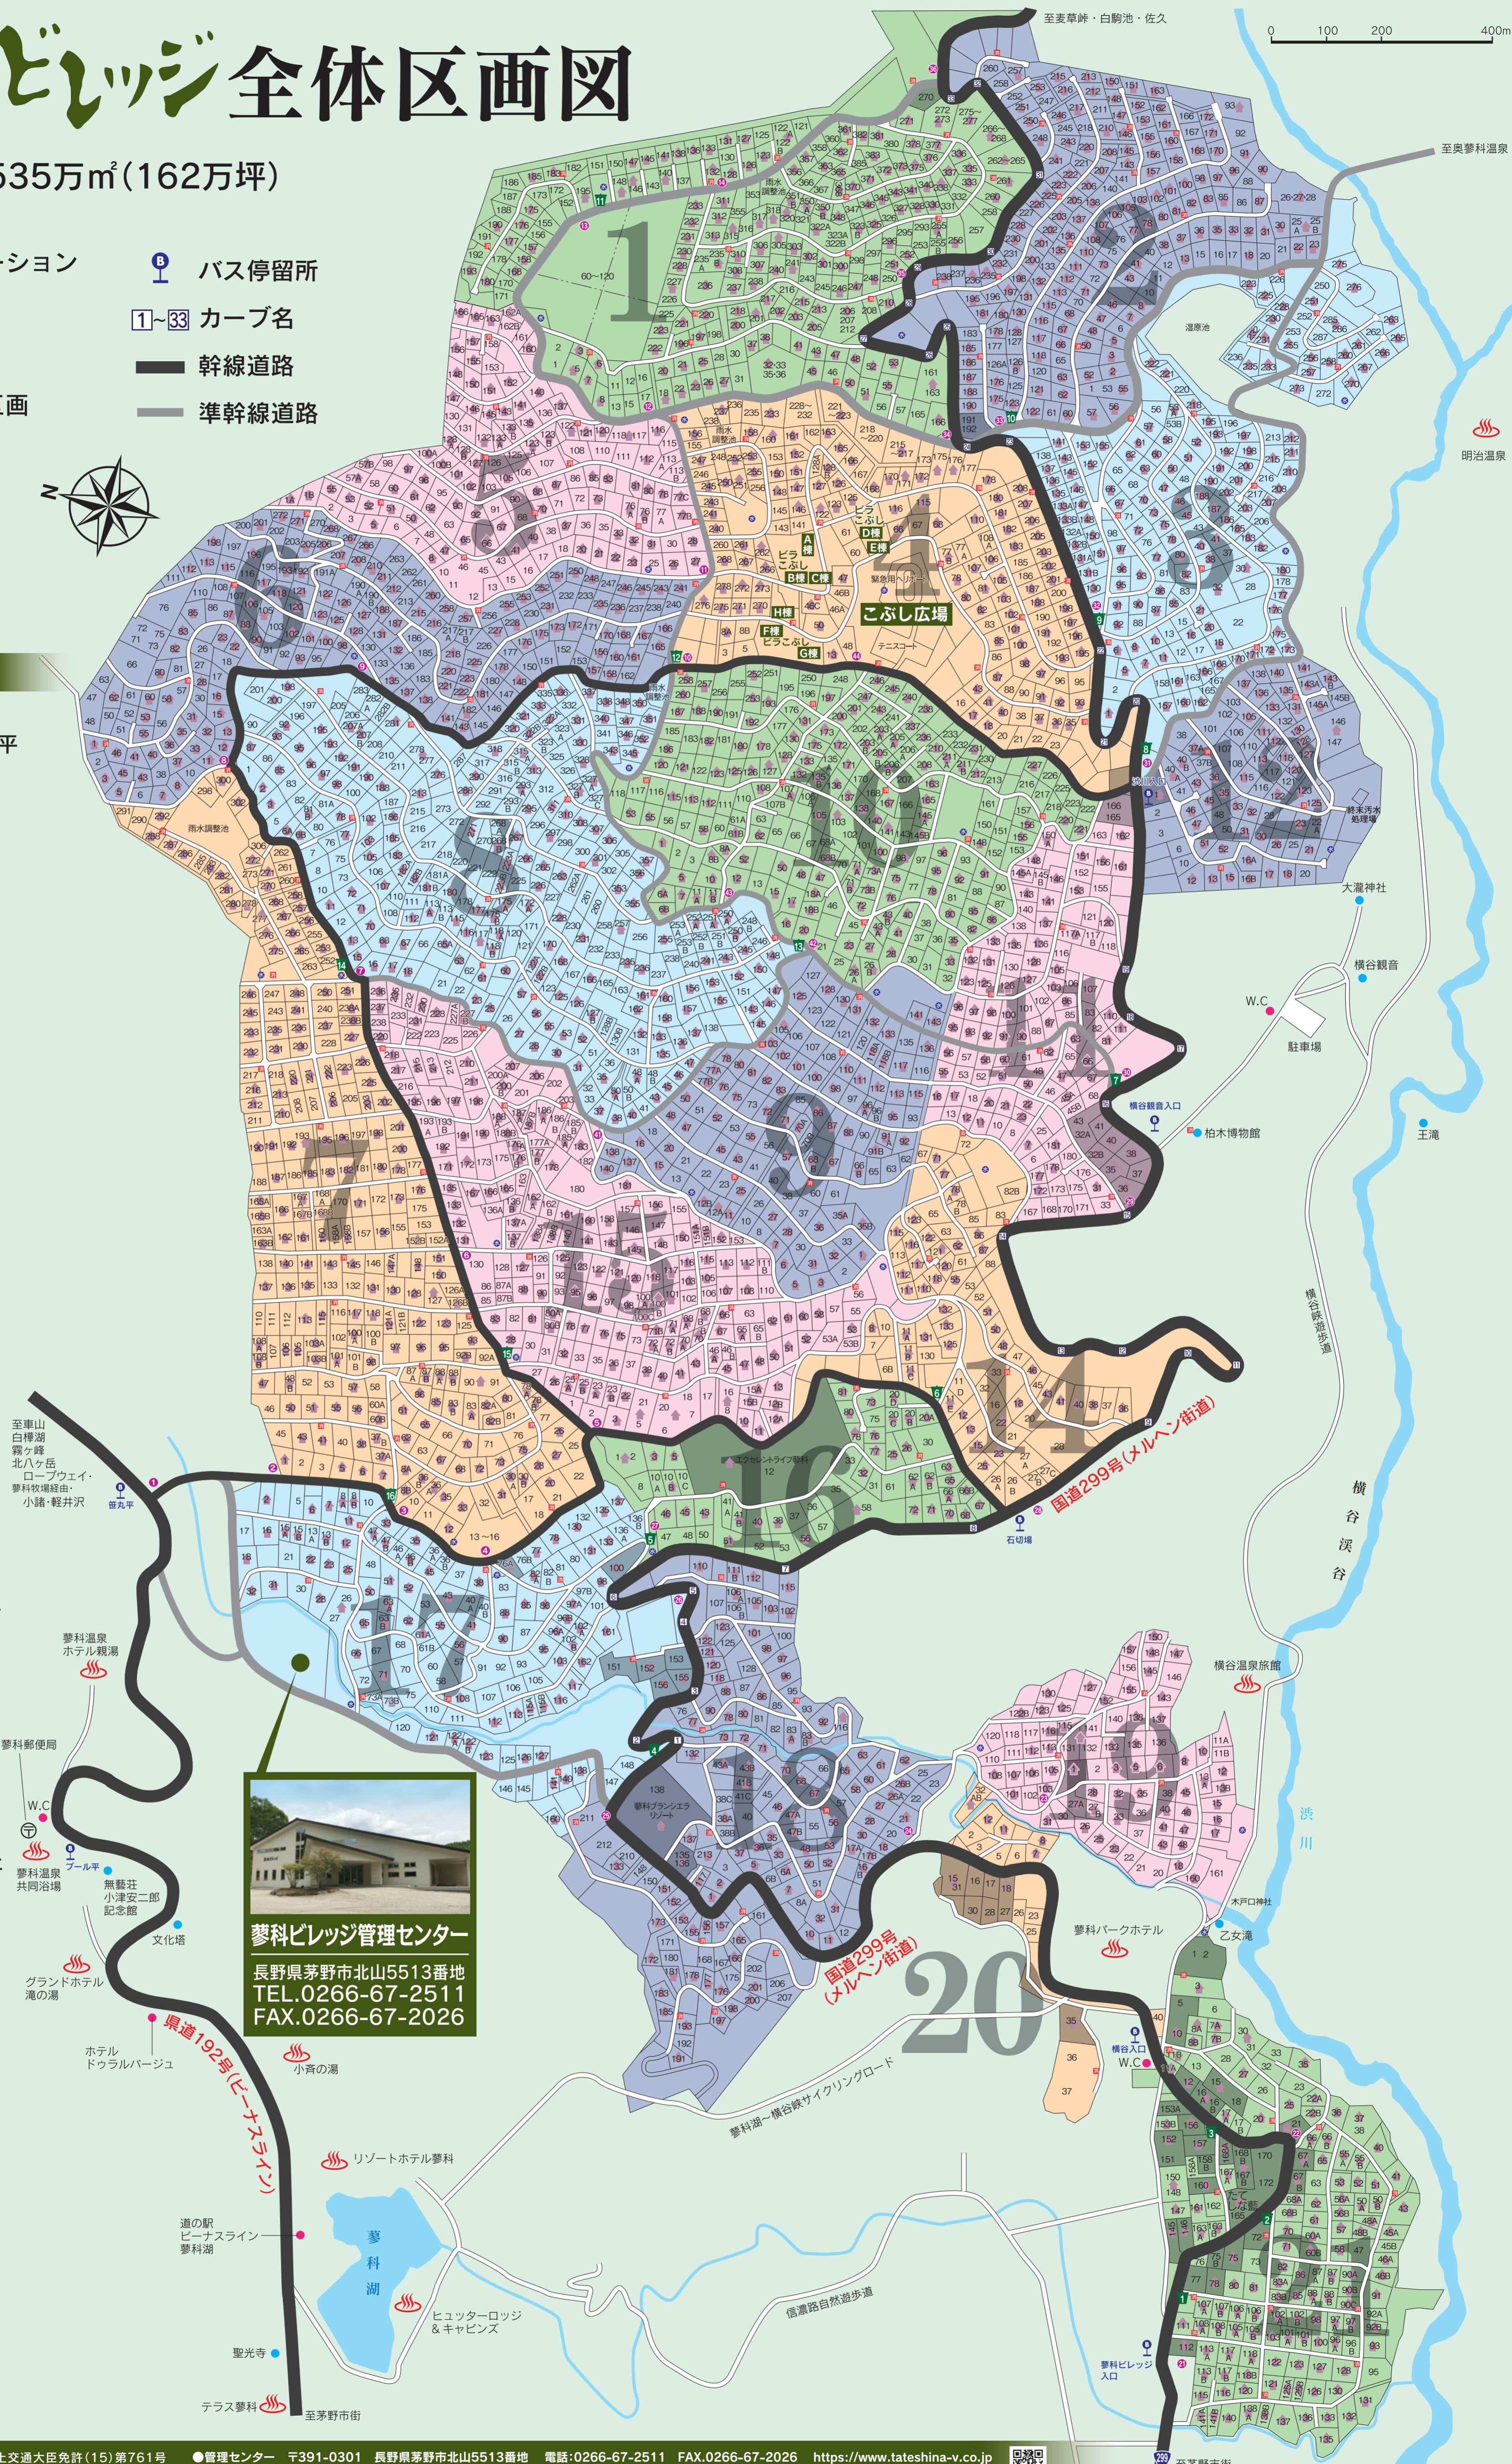

蓼科ビレッジ全体区画図

総面積 約535万㎡(162万坪)

- 1~16 ゴミステーション
- B バス停留所
- 営業区画
- 1~33 カーブ名
- 1~44 案内看板
- 幹線道路
- ↑ 建築済み区画
- 準幹線道路
- 水 水道施設
- 消 消火栓

別荘地区画名

- 1 しゃくなげ平
- 2 麦草平
- 3 こまくさ平
- 4 こぶし平
- 5 茶臼台
- 6 桜見山
- 7 十文字平
- 8 白樺平
- 9 小梨平
- 10 にしき平
- 11 からまつ平
- 12 あずさ平
- 14 りんどう平
- 15 東十文字平
- 16 桔梗ヶ丘
- 17 緑山
- 18 朝日ヶ丘
- 19 乙女台
- 20 弓木台
- 21 滝見平